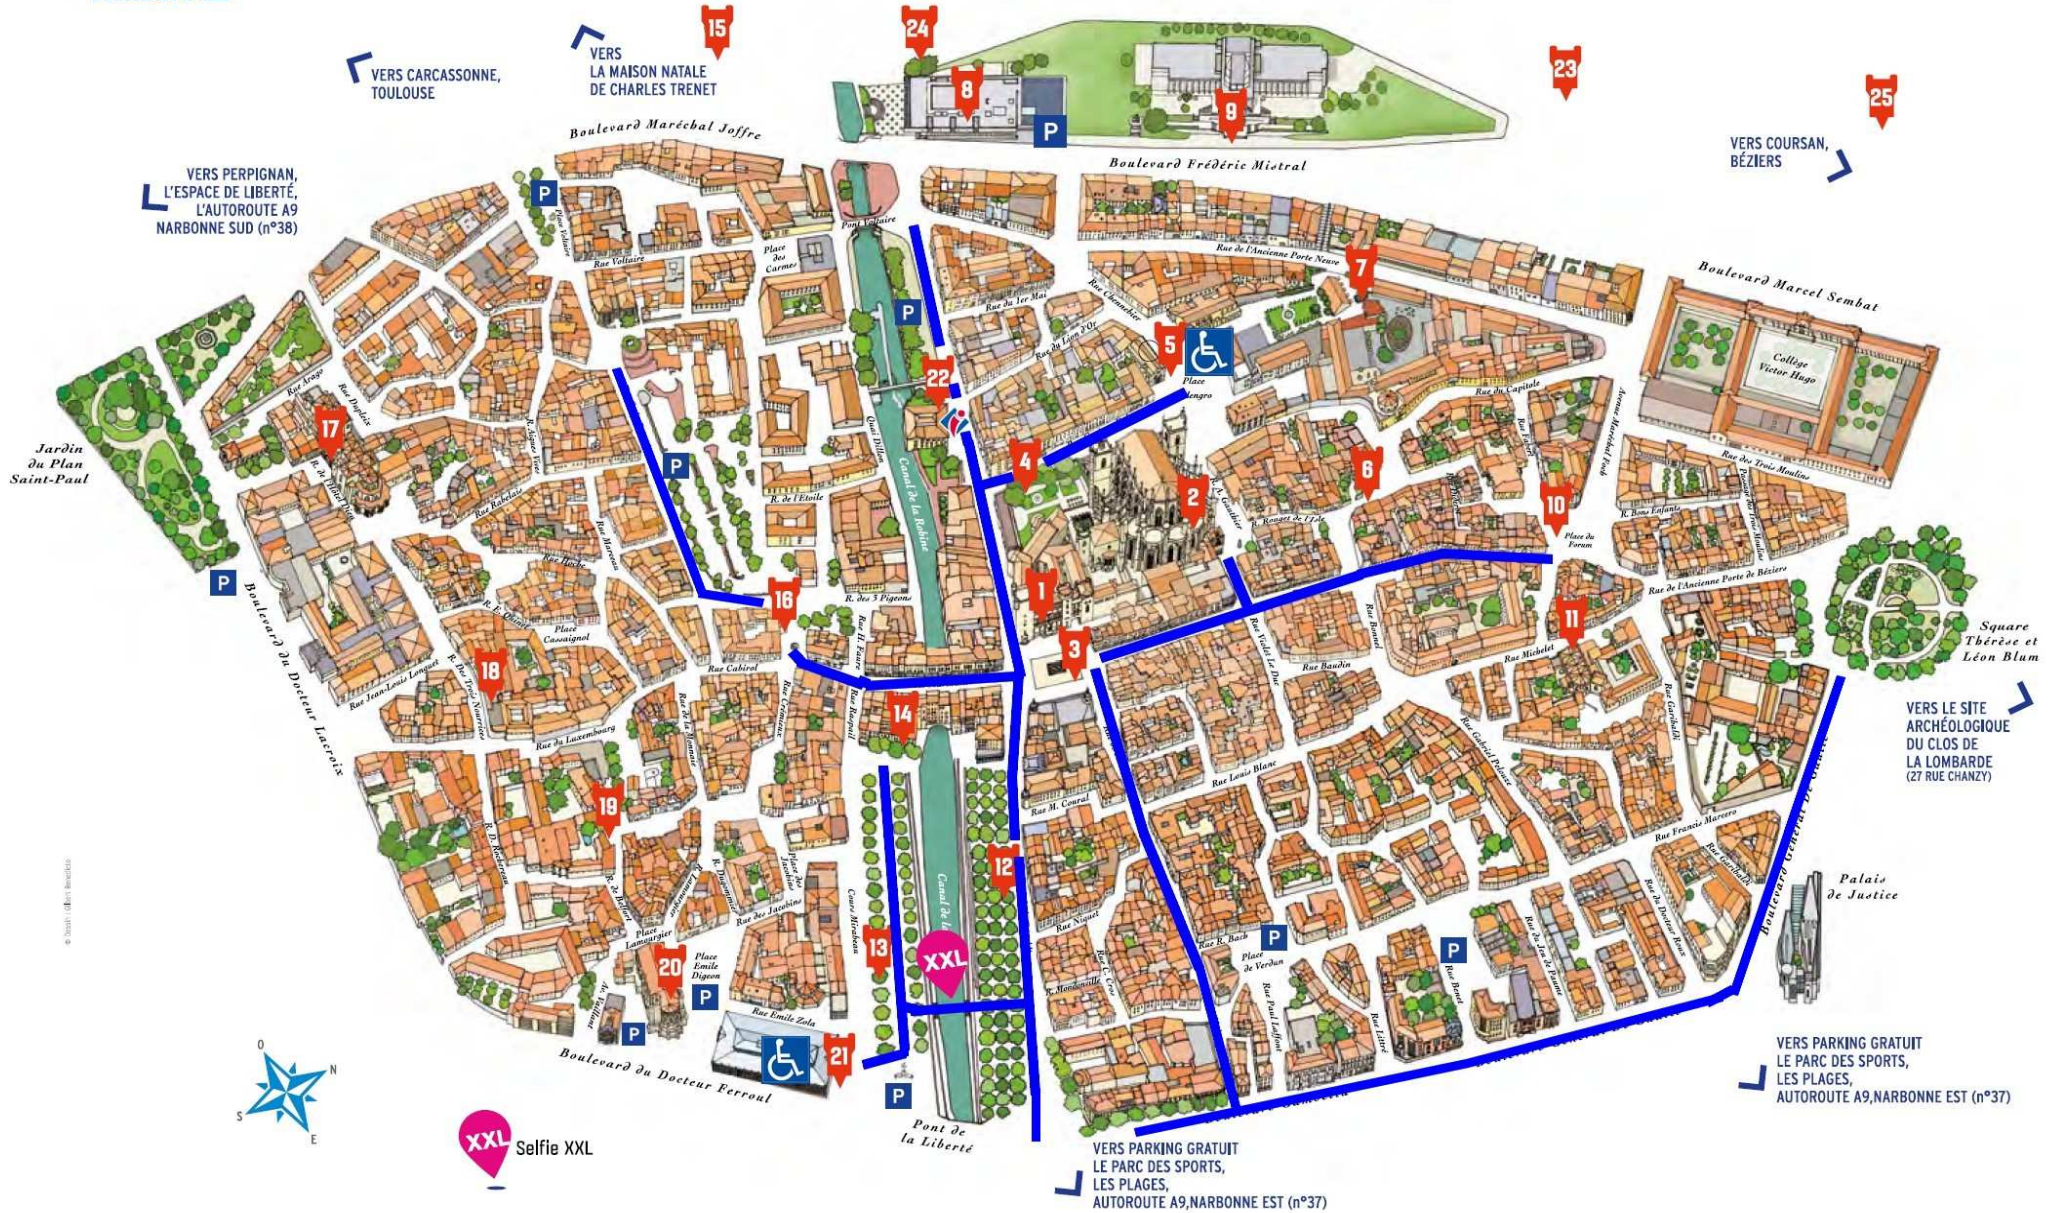

PLAN MONUMENTAL DU CENTRE HISTORIQUE DE NARBONNE

- 1- Palais-Musée des Archevêques
- 2- Cathédrale Saint-Just et Saint-Pasteur
- 3- Via Domitia, place de l'Hôtel-de-Ville
- 4- Terrasse, jardin de l'Archevêché
- 5- Ancienne chapelle des Pénitents-Bleus

- 6- Horreum romain
- 7- Ancienne Poudrière
- 8- La Médiathèque
- 9- Palais du Travail
- 10- Place du Forum

- 11- Eglise Saint-Sébastien
- 12- Promenade des Barques
- 13- Cours Mirabeau
- 14- Pont des Marchands
- 15- Maison natale de Charles Trenet

- 16- Place des Quatre-Fontaines
- 17- Basilique Saint-Paul
- 18- Maison des Trois Nourrices
- 19- Ancienne église des Augustins
- 20- Eglise Notre-Dame-de-Lamourquier

- 21- Les Halles
- 22- Office de tourisme
- 23- Gare routière
- 24- Dépose-minute bus touristiques
- 25- Gare SNCF